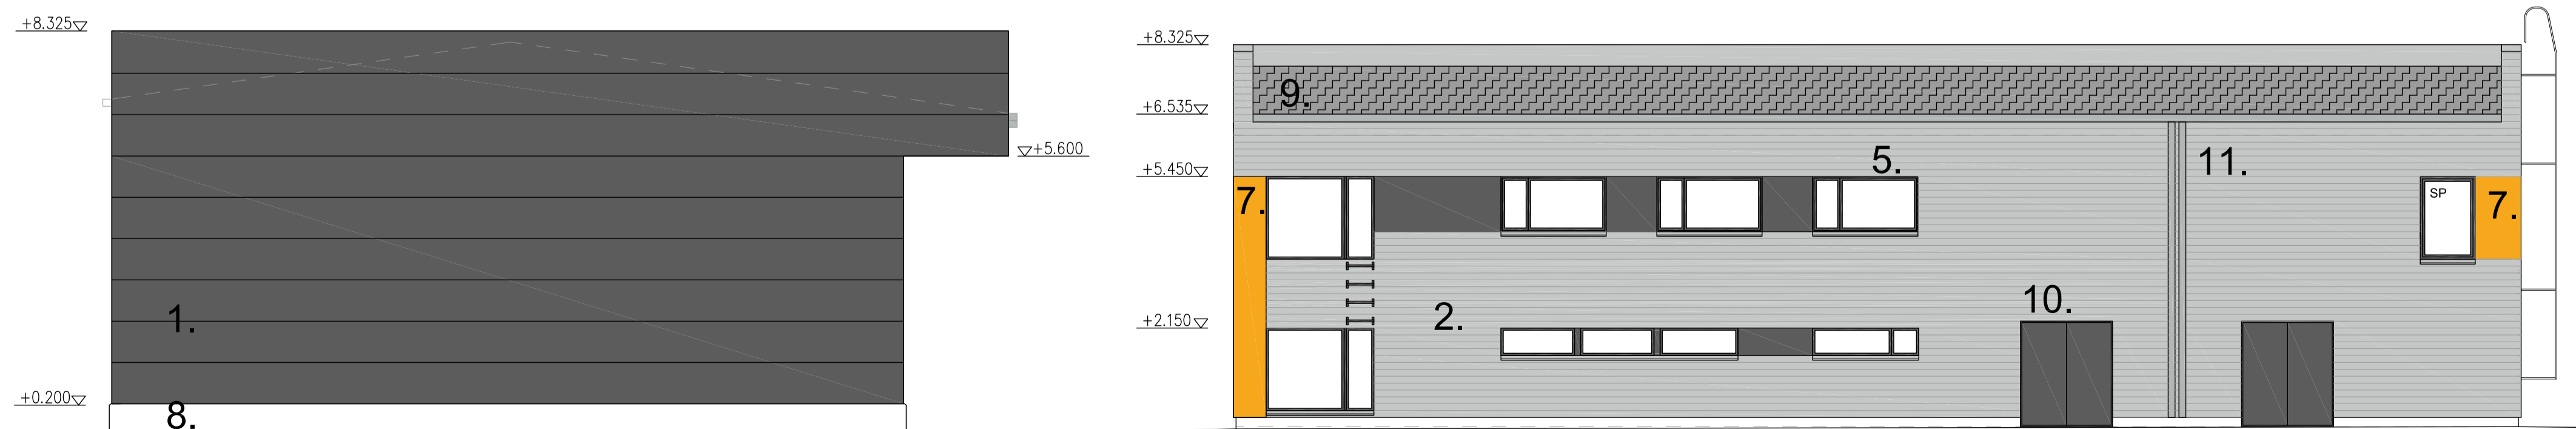

JULKISIVUMATERIAALIT:

1. Sandwich-elementti, peltipintainen, väri tummanharmaa RAL 7024
2. Puu, hienosahattu lauta vaakaan, väri vaaleanharmaa, esim. Teknos ulkovärikartan sävy T7038
3. Taitto-ovi, peltipintainen, väri tummanharmaa RAL 7024
4. Ikkunaovi, peltipintainen, väri oranssi RAL 1028
5. Ikkuna- ja ovi, ulkopinnat alumiinia, väri tummanharmaa RAL 7024
6. Kuitusementtilevy, väri tummanharmaa RAL 7024
7. Kuitusementtilevy, väri oranssi RAL 1028
8. Betoni, luonnonharmaa
9. Kermikate, keskiharmaa vakiosävy
10. Ulko-ovi, puupintainen, väri tummanharmaa RAL 7024
11. Syöksytorni, rst tai vastaava metallisävy
12. Talotikas yms. varusteet, väri tummanharmaa, RAL 7024

Valomainosteksti: KK KANTO
 Valokirjainten korkeus 900mm.
 Sävyt harmaa ja oranssi, tilaajan liiketoimintakonseptin mukaan.
 Fontti, tilaajan liiketoimintakonseptin mukaan.

JULKISIVU ETELÄÄN

JULKISIVU POHJOISEEN

JULKISIVU LÄNTEEN

JULKISIVU ITÄÄN

Kassa/Vuok	Kortit/Ala	Fontti/RTD	Maanomaksu, asennusmaksu ja vakuutus
---	3053	3	
Uudisrakennus	Pääpiirustus	Pääpiirustus numero	
UUDISRAKENNUS	PÄÄPIIRUSTUS	JULKISIVUT	1 : 100
KONEHALLI KANTO LINNUNRATA 10 90440 KEMPELE			