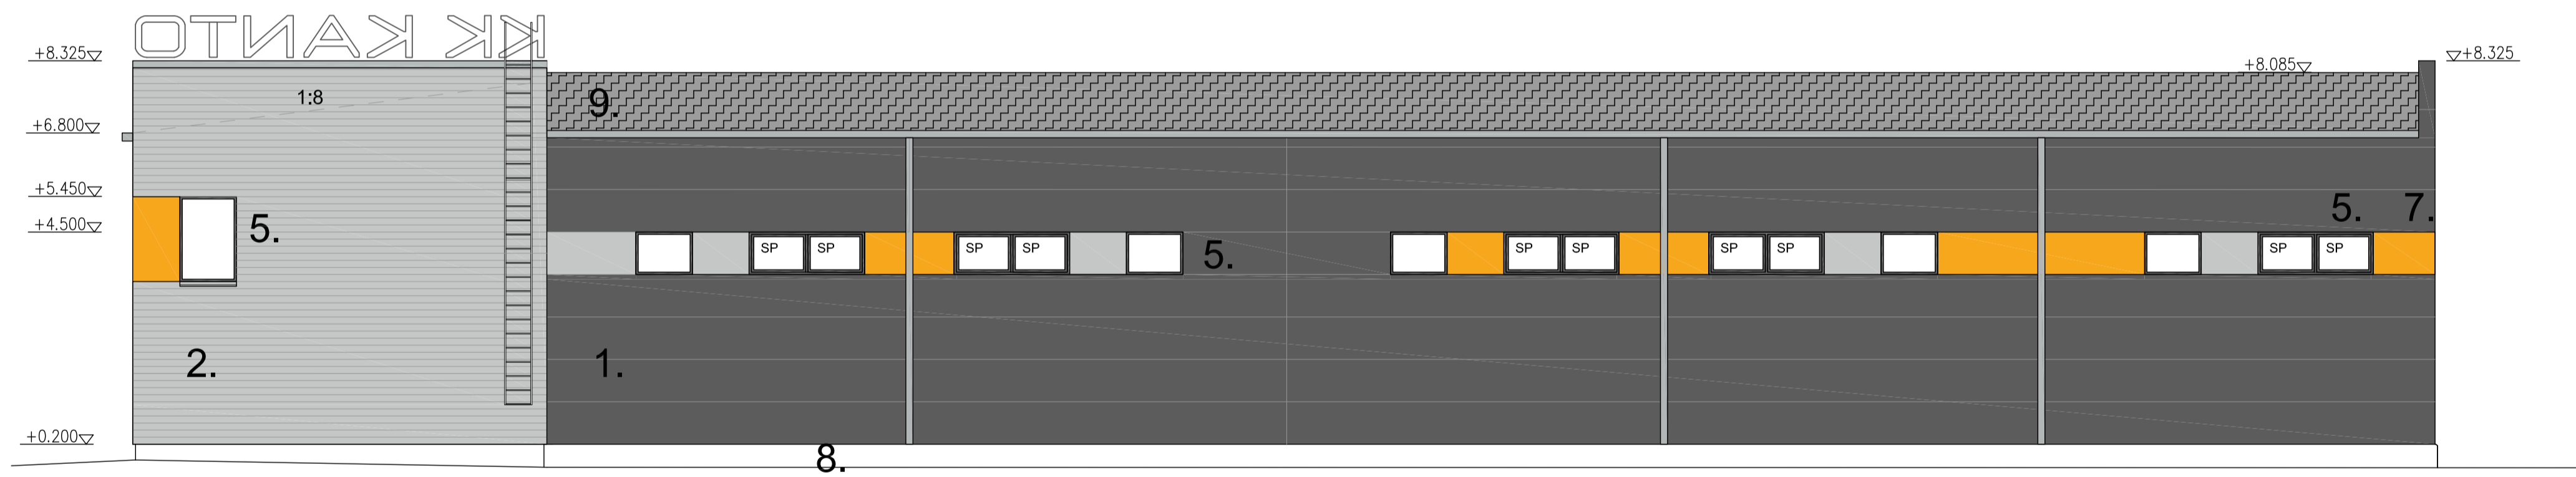

JULKISIVUMATERIAALIT:

1. Sandwich-elementti, peltipintainen, väri tummanharmaa RAL 7024
2. Puu, hienosahattu lauta vaakaan, väri vaaleanharmaa, esim. Teknos ulkovärikartan sävy T7038
3. Taitto-ovi, peltipintainen, väri tummanharmaa RAL 7024
4. Ikkunaovi, peltipintainen, väri oranssi RAL 1028
5. Ikkuna- ja ovi, ulkopinnat alumiinia, väri tummanharmaa RAL 7024
6. Kuitusementtilevy, väri tummanharmaa RAL 7024
7. Kuitusementtilevy, väri oranssi RAL 1028
8. Betoni, luonnonharmaa
9. Kermikate, keskiharmaa vakiosävy
10. Ulko-ovi, puupintainen, väri tummanharmaa RAL 7024
11. Syöksytorni, rst tai vastaava metallisävy
12. Talotikas yms. varusteet, väri tummanharmaa, RAL 7024

Valomainosteksti: KK KANTO
 Valokirjainten korkeus 900mm.
 Sävyt harmaa ja oranssi, tilaajan liiketoimintakonseptin mukaan.
 Fontti, tilaajan liiketoimintakonseptin mukaan.

JULKISIVU ETELÄÄN

JULKISIVU POHJOISEEN

JULKISIVU LÄNTEEN

JULKISIVU ITÄÄN

Kassa/Vuok	Kortit/Ala	Fontti/RTD	Maanomaksu, asennusmaksu ja vakuutus
---	3053	3	
Uudisrakennus	Pääpiirustus	Pääpiirustus numero	
UUDISRAKENNUS	PÄÄPIIRUSTUS	JULKISIVUT	1 : 100
KONEHALLI KANTO LINNUNRATA 10 90440 KEMPELE			